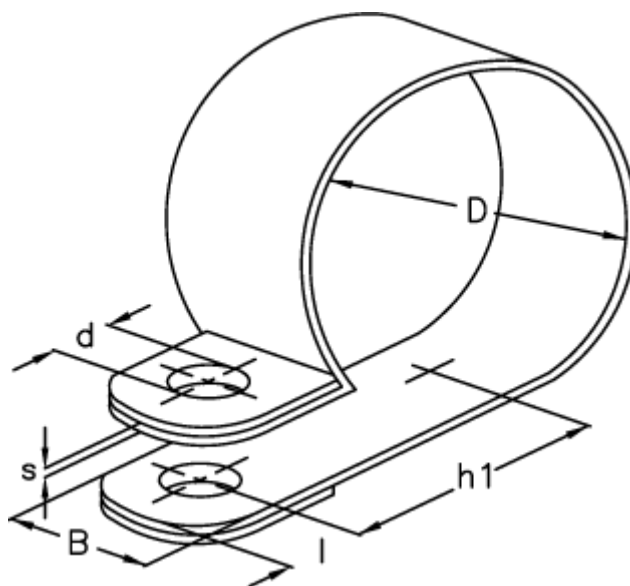

Varenummer: 024117725027

Beskrivelse: Norma rørbøjle RS 1. 27/25 W5

Mål

Bredde B	= 25
d	= 10.5
Diameter D	= 27
h1	= 28.0
l	= 10.0
s	= 1.0